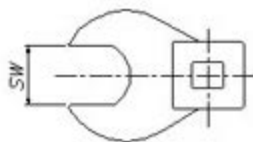

ENCAIXE CDI 14.2 mm CHAVE FIXA ABERTA**Medidas em mm**

CODIGO	Abertura (mm)	L. (mm)
CHT-1.78.10	10	45
CHT-1.78.11	11	45
CHT-1.78.12	12	60
CHT-1.78.13	13	60
CHT-1.78.14	14	60
CHT-1.78.15	15	60
CHT-1.78.17	17	60
CHT-1.78.19	19	70
CHT-1.78.21	21	70
CHT-1.78.22	22	70
CHT-1.78.24	24	84
CHT-1.78.27	27	84

**CHAVE FIXA ABERTA****Medida em Polegada**

CODIGO	Abertura Pol	L.(mm)
CHT-78.127	1/2"	60
CHT-78.144	9/16"	60
CHT-78.158	5/8"	60
CHT-78.190	3/4"	70
CHT-78.222	7/8"	70
CHT-78.239	15/16"	84

**CHAVE FIXA FECHADA****Medida em Polegada**

CODIGO	Estriado mm	L.(mm)
CHT-2.78.13	13	60
CHT-2.78.14	14	60
CHT-2.78.15	15	60
CHT-2.78.17	17	60
CHT-2.78.19	19	64
CHT-2.78.22	22	64
CHT-2.78.24	24	64

**CHAVE FIXA FECHADA****Medida em Polegadas**

CODIGO	Estriado Pol.	L.(mm)
CHT-78.127D	1/2"	60
CHT-78.144D	9/16"	60
CHT-78.158D	5/8"	60
CHT-78.190D	3/4"	64
CHT-78.222D	7/8"	64
CHT-78.239D	15/16"	64