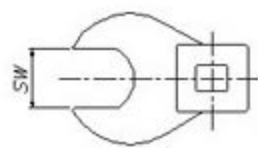

ENCAIXE QUADRADO 3/8" CHAVE FIXA ABERTA

Medidas em mm

CODIGO	Abertura (mm)	L. (mm)
CHT-1.74.10	10	45
CHT-1.74.11	11	45
CHT-1.74.12	12	60
CHT-1.74.13	13	60
CHT-1.74.14	14	60
CHT-1.74.15	15	80
CHT-1.74.17	17	80
CHT-1.74.19	19	84
CHT-1.74.21	21	84
CHT-1.74.22	22	84
CHT-1.74.24	24	84
CHT-1.74.27	24	84

CHAVE FIXA ABERTA

Medida em Polegada

CODIGO	Abertura Pol	L.(mm)
CHT-74.095	3/8"	45
CHT-74.111	7/16"	45
CHT-74.127	1/2"	60
CHT-74.144	9/16"	60
CHT-74.158	5/8"	80
CHT-74.190	3/4"	84

CHAVE FIXA FECHADA

Medida em Polegada

CODIGO	Estriado mm	L.(mm)
CHT-2.74.10	10	45
CHT-2.74.11	11	45
CHT-2.74.12	12	60
CHT-2.74.13	13	60
CHT-2.74.14	14	60
CHT-2.74.15	15	80
CHT-2.74.17	17	80

CHAVE FIXA FECHADA

Medida em Polegadas

CODIGO	Estriado Pol.	L.(mm)
CHT-74.095D	3/8"	45
CHT-74.111D	7/16"	45
CHT-74.127D	1/2"	60
CHT-74.144D	9/16"	60
CHT-74.158D	5/8"	80
CHT-74.190D	3/4"	84