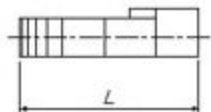

ENCAIXE QUADRADO 3/8" CHAVE FIXA ABERTA

Medidas em mm

CODIGO	Abertura (mm)	L. (mm)
CHT-1.74.10	10	45
CHT-1.74.11	11	45
CHT-1.74.12	12	60
CHT-1.74.13	13	60
CHT-1.74.14	14	60
CHT-1.74.15	15	80
CHT-1.74.17	17	80
CHT-1.74.19	19	84
CHT-1.74.21	21	84
CHT-1.74.22	22	84
CHT-1.74.24	24	84
CHT-1.74.27	24	84

CHAVE FIXA ABERTA

Medida em Polegada

CODIGO	Abertura Pol	L.(mm)
CHT-74.095	3/8"	45
CHT-74.111	7/16"	45
CHT-74.127	1/2"	60
CHT-74.144	9/16"	60
CHT-74.158	5/8"	80
CHT-74.190	3/4"	84

CHAVE FIXA FECHADA

Medida em Polegada

CODIGO	Estriado mm	L.(mm)
CHT-2.74.10	10	45
CHT-2.74.11	11	45
CHT-2.74.12	12	60
CHT-2.74.13	13	60
CHT-2.74.14	14	60
CHT-2.74.15	15	80
CHT-2.74.17	17	80

CHAVE FIXA FECHADA

Medida em Polegadas

CODIGO	Estriado Pol.	L.(mm)
CHT-74.095D	3/8"	45
CHT-74.111D	7/16"	45
CHT-74.127D	1/2"	60
CHT-74.144D	9/16"	60
CHT-74.158D	5/8"	80
CHT-74.190D	3/4"	84