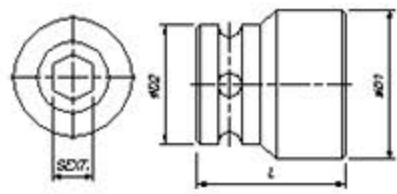

ENCAIXE DE 1/4" SOQUETE NORMAL

CÓDIGO	MEDIDA EM mm	
	Sext.mm	L Max.
TB-6700-04	04	25
TB-6700-05	05	25
TB-6700-05.5	5.5	25
TB-6700-06	06	25
TB-6700-07	07	25
TB-6700-08	08	25
TB-6700-09	09	25
TB-6700-10	10	25
TB-6700-11	11	25
TB-6700-12	12	25
TB-6700-13	13	25
TB-6700-14	14	25
TB-6700-15	15	25
TB-6700-16	16	25
TB-6700-17	17	25
TB-6700-18	18	25

SOQUETE LONGO

CÓDIGO	MEDIDA EM mm	
	Sex. mm	L Max.
TB-6705-05	05	50
TB-6705-06	06	50
TB-6705-07	07	50
TB-6705-08	08	50
TB-6705-09	09	50
TB-6705-10	10	50
TB-6705-11	11	50
TB-6705-12	12	50
TB-6705-13	13	50
TB-6705-14	14	50

SOQUETE MAGNÉTICO RETRÁTIL

CÓDIGO	MEDIDA EM mm	
	Sex. mm	L Max.
TB-6720-07	07	57
TB-6720-08	08	57
TB-6720-09	09	57
TB-6720-10	10	57
TB-6720-11	11	57
TB-6720-12	12	57
TB-6720-13	13	57

ENCAIXE DE 1/4" SOQUETE NORMAL SEM CANAL

CÓDIGO	MEDIDA EM pol.	
	Sext. pol	L Max.
TB-1105	5/32"	22
TB-1106	3/16"	22
TB-1107	7/32"	22
TB-1108	1/4"	22
TB-1109	9/32"	22
TB-1110	5/16"	25
TB-1111	11/32"	25
TB-1112	3/8"	25
TB-1114	7/16"	25
TB-1116	1/2"	25
TB-1118	9/16"	25
TB-1120	5/8"	25
TB-1122	11/16"	25