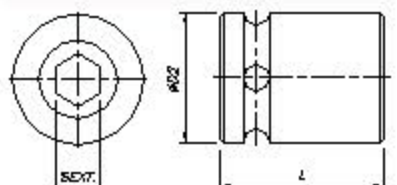

ENCAIXE DE 1/4" SOQUETE NORMAL

CÓDIGO	MEDIDA EM mm	
	Sext.mm	L Max.
TB-6700-04	04	25
TB-6700-05	05	25
TB-6700-05.5	5.5	25
TB-6700-06	06	25
TB-6700-07	07	25
TB-6700-08	08	25
TB-6700-09	09	25
TB-6700-10	10	25
TB-6700-11	11	25
TB-6700-12	12	25
TB-6700-13	13	25
TB-6700-14	14	25
TB-6700-15	15	25
TB-6700-16	16	25
TB-6700-17	17	25
TB-6700-18	18	25

SOQUETE LONGO

CÓDIGO	MEDIDA EM mm	
	Sex. mm	L Max.
TB-6705-05	05	50
TB-6705-06	06	50
TB-6705-07	07	50
TB-6705-08	08	50
TB-6705-09	09	50
TB-6705-10	10	50
TB-6705-11	11	50
TB-6705-12	12	50
TB-6705-13	13	50
TB-6705-14	14	50

SOQUETE MAGNÉTICO RETRÁTIL

CÓDIGO	MEDIDA EM mm	
	Sex. mm	L Max.
TB-6720-07	07	57
TB-6720-08	08	57
TB-6720-09	09	57
TB-6720-10	10	57
TB-6720-11	11	57
TB-6720-12	12	57
TB-6720-13	13	57

ENCAIXE DE 1/4" SOQUETE NORMAL SEM CANAL

CÓDIGO	MEDIDA EM pol.	
	Sext. pol	L Max.
TB-1105	5/32"	22
TB-1106	3/16"	22
TB-1107	7/32"	22
TB-1108	1/4"	22
TB-1109	9/32"	22
TB-1110	5/16"	25
TB-1111	11/32"	25
TB-1112	3/8"	25
TB-1114	7/16"	25
TB-1116	1/2"	25
TB-1118	9/16"	25
TB-1120	5/8"	25
TB-1122	11/16"	25