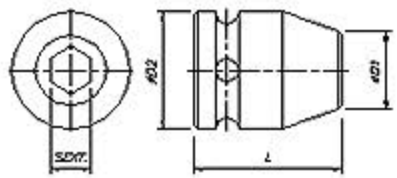

SOQUETE LONGO

CÓDIGO	MEDIDA EM mm	
	Sex. mm	L Max.
TB-6705-05	05	50
TB-6705-06	06	50
TB-6705-07	07	50
TB-6705-08	08	50
TB-6705-09	09	50
TB-6705-10	10	50
TB-6705-11	11	50
TB-6705-12	12	50
TB-6705-13	13	50
TB-6705-14	14	50

SOQUETE MAGNÉTICO RETRÁTIL

CÓDIGO	MEDIDA EM mm	
	Sex. mm	L Max.
TB-6720-07	07	57
TB-6720-08	08	57
TB-6720-09	09	57
TB-6720-10	10	57
TB-6720-11	11	57
TB-6720-12	12	57
TB-6720-13	13	57

ENCAIXE DE 1/4" SOQUETE NORMAL SEM CANAL

CÓDIGO	MEDIDA EM pol.	
	Sext. pol	L Max.
TB-1105	5/32"	22
TB-1106	3/16"	22
TB-1107	7/32"	22
TB-1108	1/4"	22
TB-1109	9/32"	22
TB-1110	5/16"	25
TB-1111	11/32"	25
TB-1112	3/8"	25
TB-1114	7/16"	25
TB-1116	1/2"	25
TB-1118	9/16"	25
TB-1120	5/8"	25
TB-1122	11/16"	25

SOQUETE LONGO

CÓDIGO	MEDIDA EM pol	
	Sex. pol	L Max.
TB-1206	3/16"	44
TB-1207	7/32"	44
TB-1208	1/4"	44
TB-1209	9/32"	44
TB-1210	5/16"	44
TB-1212	3/8"	44
TB-1214	7/16"	44