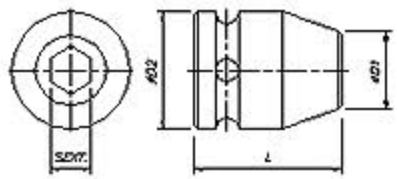

ENCAIXE DE 1/4" SOQUETE NORMAL

CÓDIGO	MEDIDA EM mm	
	Sext.mm	L Max.
TB-6700-04	04	25
TB-6700-05	05	25
TB-6700-05.5	5.5	25
TB-6700-06	06	25
TB-6700-07	07	25
TB-6700-08	08	25
TB-6700-09	09	25
TB-6700-10	10	25
TB-6700-11	11	25
TB-6700-12	12	25
TB-6700-13	13	25
TB-6700-14	14	25
TB-6700-15	15	25
TB-6700-16	16	25
TB-6700-17	17	25
TB-6700-18	18	25

SOQUETE LONGO

CÓDIGO	MEDIDA EM mm	
	Sex. mm	L Max.
TB-6705-05	05	50
TB-6705-06	06	50
TB-6705-07	07	50
TB-6705-08	08	50
TB-6705-09	09	50
TB-6705-10	10	50
TB-6705-11	11	50
TB-6705-12	12	50
TB-6705-13	13	50
TB-6705-14	14	50

SOQUETE MAGNÉTICO RETRÁTIL

CÓDIGO	MEDIDA EM mm	
	Sex. mm	L Max.
TB-6720-07	07	57
TB-6720-08	08	57
TB-6720-09	09	57
TB-6720-10	10	57
TB-6720-11	11	57
TB-6720-12	12	57
TB-6720-13	13	57

ENCAIXE DE 1/4" SOQUETE NORMAL SEM CANAL

CÓDIGO	MEDIDA EM pol.	
	Sext. pol	L Max.
TB-1105	5/32"	22
TB-1106	3/16"	22
TB-1107	7/32"	22
TB-1108	1/4"	22
TB-1109	9/32"	22
TB-1110	5/16"	25
TB-1111	11/32"	25
TB-1112	3/8"	25
TB-1114	7/16"	25
TB-1116	1/2"	25
TB-1118	9/16"	25
TB-1120	5/8"	25
TB-1122	11/16"	25