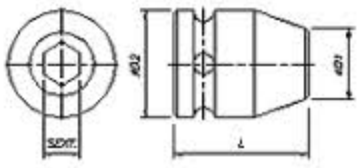

## ENCAIXE DE 3/8" SOQUETE CURTO

ENCAIXE DE 3/8" SOQUETE CURTO			
MEDIDA EM mm			
CÓDIGO	Sext.mm		L Max.
TB-7400-05	5		25
TB-7400-06	6		25
TB-7400-07	7		25
TB-7400-08	8		25
TB-7400-09	9		25
TB-7400-10	10		25
TB-7400-11	11		25
TB-7400-12	12		25
TB-7400-13	13		25
TB-7400-14	14		25
TB-7400-15	15		25
TB-7400-16	16		25
TB-7400-17	17		25

SOQUETE NORMAL			
MEDIDA EM mm			
CÓDIGO	Sext.mm		L Max.
TB-7402-05	5		34
TB-7402-06	6		34
TB-7402-07	7		34
TB-7402-08	8		34
TB-7402-09	9		34
TB-7402-10	10		34
TB-7402-11	11		34
TB-7402-12	12		34
TB-7402-13	13		34
TB-7402-14	14		34
TB-7402-15	15		34
TB-7402-16	16		34
TB-7402-17	17		34
TB-7402-18	18		34
TB-7402-19	19		34
TB-7402-21	21		34
TB-7402-22	22		34
TB-7402-24	24		34
TB-7402-27	27		34
TB-7402-30	30		34
TB-7402-32	32		34

SOQUETE MÉDIO			
MEDIDA EM mm			
CÓDIGO	Sext.mm		L Max.
TB-7420-10	10		38
TB-7420-11	11		38
TB-7420-12	12		38
TB-7420-13	13		38
TB-7420-14	14		38
TB-7420-15	15		38
TB-7420-16	16		38
TB-7420-17	17		38
TB-7420-19	19		38