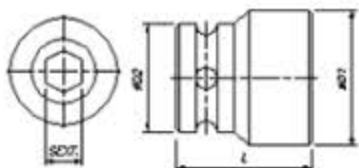

## ENCAIXE DE 3/8" SOQUETE CURTO

ENCAIXE DE 3/8" SOQUETE CURTO			
MEDIDA EM mm			
CÓDIGO	Sext.mm		L Max.
TB-7400-05	5		25
TB-7400-06	6		25
TB-7400-07	7		25
TB-7400-08	8		25
TB-7400-09	9		25
TB-7400-10	10		25
TB-7400-11	11		25
TB-7400-12	12		25
TB-7400-13	13		25
TB-7400-14	14		25
TB-7400-15	15		25
TB-7400-16	16		25
TB-7400-17	17		25

SOQUETE NORMAL			
MEDIDA EM mm			
CÓDIGO	Sext.mm		L Max.
TB-7402-05	5		34
TB-7402-06	6		34
TB-7402-07	7		34
TB-7402-08	8		34
TB-7402-09	9		34
TB-7402-10	10		34
TB-7402-11	11		34
TB-7402-12	12		34
TB-7402-13	13		34
TB-7402-14	14		34
TB-7402-15	15		34
TB-7402-16	16		34
TB-7402-17	17		34
TB-7402-18	18		34
TB-7402-19	19		34
TB-7402-21	21		34
TB-7402-22	22		34
TB-7402-24	24		34
TB-7402-27	27		34
TB-7402-30	30		34
TB-7402-32	32		34

SOQUETE MÉDIO			
MEDIDA EM mm			
CÓDIGO	Sext.mm		L Max.
TB-7420-10	10		38
TB-7420-11	11		38
TB-7420-12	12		38
TB-7420-13	13		38
TB-7420-14	14		38
TB-7420-15	15		38
TB-7420-16	16		38
TB-7420-17	17		38
TB-7420-19	19		38

SOQUETE RETRÁTIL			
MEDIDA EM mm			
CÓDIGO	Sext.mm		L Max.
TB-7330-08	8		70
TB-7430-10	10		70
TB-7430-12	12		70
TB-7430-13	13		70
TB-7430-15	15		70
TB-7430-17	17		70

ENCAIXE DE 3/8" SOQUETE NORMAL			
MEDIDA EM Polegadas			
CÓDIGO	Sext.mm		L Max.
TB-3008	1/4"		25
TB-3010	5/16"		25
TB-3012	3/8"		25
TB-3014	7/16"		25
TB-3016	1/2"		25
TB-3018	9/16"		25
TB-3020	5/8"		25
TB-3022	11/16"		25
TB-3024	3/4"		25
TB-3026	13/16"		25
TB-3028	7/8"		25