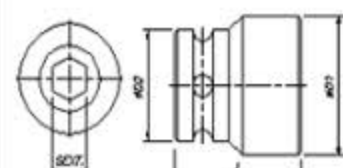

**ENCAIXE DE 1.1/2" SOQUETE NORMAL**

CODIGO	MEDIDA mm	
	Sext. mm	L Max.
TB-9800-027	27	80
TB-9800-032	32	80
TB-9800-036	36	80
TB-9800-041	41	80
TB-9800-045	45	84
TB-9800-046	46	84
TB-9800-047	47	84
TB-9800-050	50	84
TB-9800-054	54	87
TB-9800-055	55	90
TB-9800-056	56	90
TB-9800-058	58	90
TB-9800-060	60	90
TB-9800-063	63	95
TB-9800-065	65	95
TB-9800-070	70	100
TB-9800-075	75	105
TB-9800-077	77	110
TB-9800-080	80	110
TB-9800-082	82	115
TB-9800-085	85	115
TB-9800-090	90	115
TB-9800-095	95	120
TB-9800-098	98	120
TB-9800-100	100	125
TB-9800-105	105	130
TB-9800-110	110	135
TB-9800-115	115	140
TB-9800-120	120	150
TB-9800-125	125	150
TB-9800-127	127	155
TB-9800-130	130	155
TB-9800-135	135	160
TB-9800-145	145	200

**SOQUETE LONGO 1.1/2"**

CODIGO	MEDIDA EM Pol.	
	Sext. Pol.	L Max.
TB-9805-046	46	140
TB-9805-050	50	140
TB-9805-060	60	160
TB-9805-065	65	160
TB-9805-075	75	160
TB-9805-080	80	160

**ENCAIXE DE 1.1/2" SOQUETE NORMAL**