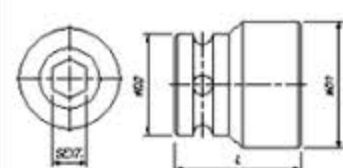

**ENCAIXE DE 1.1/2" SOQUETE NORMAL**

CODIGO	MEDIDA mm	
	Sext. mm	L Max.
TB-9800-027	27	80
TB-9800-032	32	80
TB-9800-036	36	80
TB-9800-041	41	80
TB-9800-045	45	84
TB-9800-046	46	84
TB-9800-047	47	84
TB-9800-050	50	84
TB-9800-054	54	87
TB-9800-055	55	90
TB-9800-056	56	90
TB-9800-058	58	90
TB-9800-060	60	90
TB-9800-063	63	95
TB-9800-065	65	95
TB-9800-070	70	100
TB-9800-075	75	105
TB-9800-077	77	110
TB-9800-080	80	110
TB-9800-082	82	115
TB-9800-085	85	115
TB-9800-090	90	115
TB-9800-095	95	120
TB-9800-098	98	120
TB-9800-100	100	125
TB-9800-105	105	130
TB-9800-110	110	135
TB-9800-115	115	140
TB-9800-120	120	150
TB-9800-125	125	150
TB-9800-127	127	155
TB-9800-130	130	155
TB-9800-135	135	160
TB-9800-145	145	200

**SOQUETE LONGO 1.1/2"**

CODIGO	MEDIDA EM Pol.	
	Sext. Pol.	L Max.
TB-9805-046	46	140
TB-9805-050	50	140
TB-9805-060	60	160
TB-9805-065	65	160
TB-9805-075	75	160
TB-9805-080	80	160

**ENCAIXE DE 1.1/2" SOQUETE NORMAL**